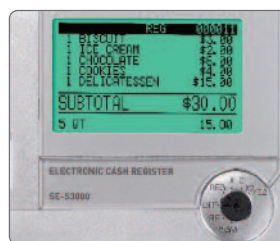

Gebruik een SD kaart om de verkoop- en programma-gegevens te bewaren. De bewaarde gegevens zijn in csv (Excel™) formaat. Het elektronisch journaal kan op elk moment worden afgedrukt op de kassa.

Anti-bacterieel klavier

De scanner functie laat een snel en eenvoudig beheer van artikels met barcode toe.

2 stations thermische printers voor SE-S3000 en SE-C3500.

Kleine horecazaken en bakkerijen

10-lijn LCD bediende display

Oriënteerbaar 2 lijn klantendisplay